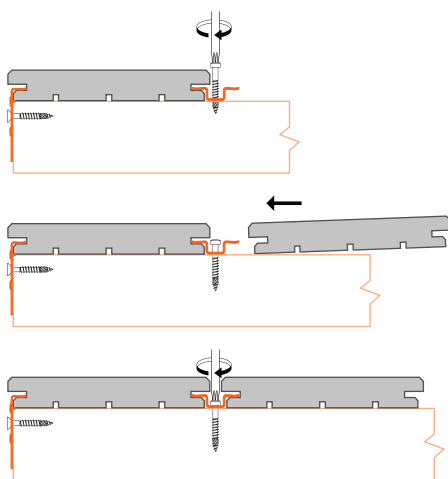

Montage

B-Fix Classic