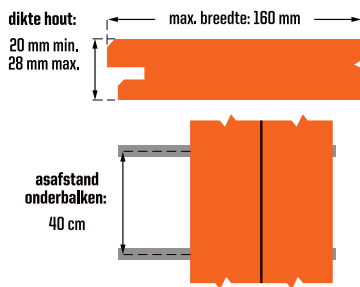

Aanbevolen materiaal