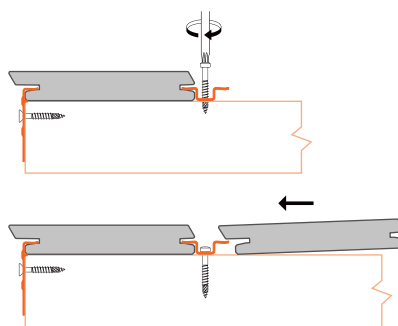

B-Fix Plus / Premium