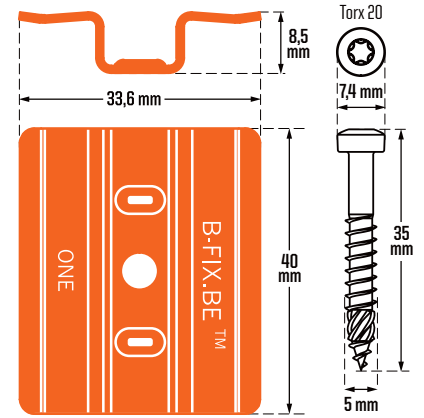

## Eigenschappen

-  hoge afwerkingsgraad, onzichtbaar
-  eenvoudige en snelle montage: 40% tijdswinst
-  oog voor de bewegingen van het hout: «veereffect»
-  plaatselijke demontage mogelijk
-  bruikbaar op 3 verschillende profielen
-  zowel voor de montage van terrassen als van gevelbekleding
-  verstevigde, zelf-borende schroef in roestvrij staal
-  goedgekeurd door specialisten
-  gepatenteerd systeem
-  Belgische productie

**100x** **100x** **1x**  
**Black**

**One**

**+/- 1,9 kg**

**100 mm** **140 mm**  
**+/- 4,5 m<sup>2</sup>** **+/- 6 m<sup>2</sup>**